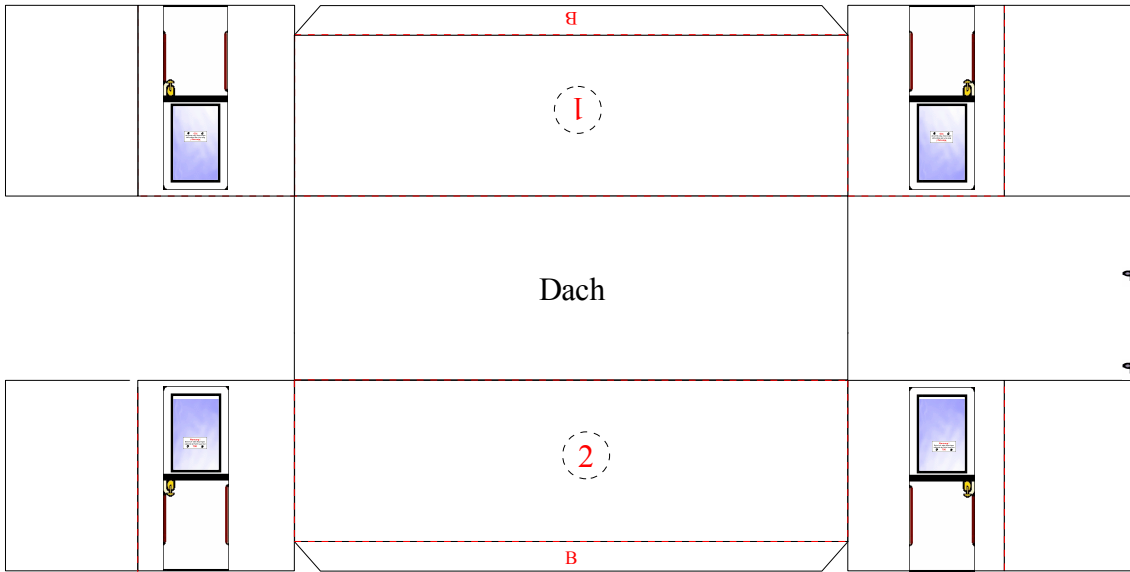

- AMMENDORF
- HALLE
- MERSEBURG

1:87

KaMoZa
 Kartonmodelle aus Zappendorf
 Straßenbahn Modelle
 in den Maßstäben
 1:44 und 1:87
 Herbert Hoffmann
 Am Brunnen 10
 06179 Zappendorf
 www.herbert-hoffmann-online.de
 herbert-muellerdorf@t-online.de