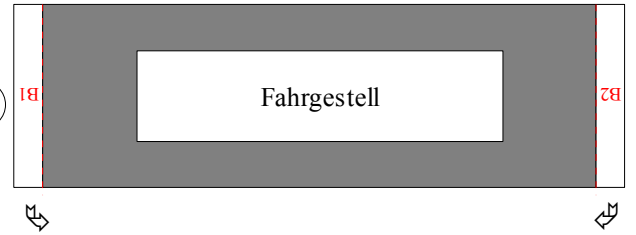

- AMMENDORF
- HALLE
- MERSEBURG

1:87

KaMoZa
 Kartonmodelle aus Zappendorf
 Straßenbahn Modelle
 in den Maßstäben
 1:44 und 1:87
 Herbert Hoffmann
 Am Brunnen 10
 06179 Zappendorf
 www.herbert-hoffmann-online.de
 herbert-muellerdorf@t-online.de