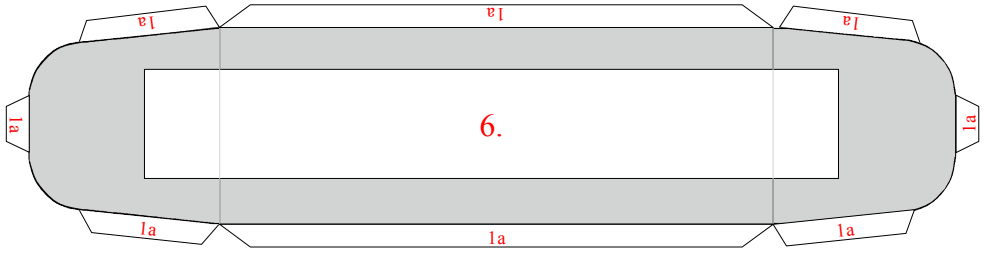

- AMMENDORF
- HALLE
- MERSEBURG

1:87

KaMoZa
 Kartonmodelle aus Zappendorf
 Straßenbahn Modelle
 in den Maßstäben
 1:44 und 1:87
 Herbert Hoffmann
 Am Brunnen 10
 06179 Zappendorf
 www.herbert-hoffmann-online.de
 herbert-muellerdorf@t-online.de